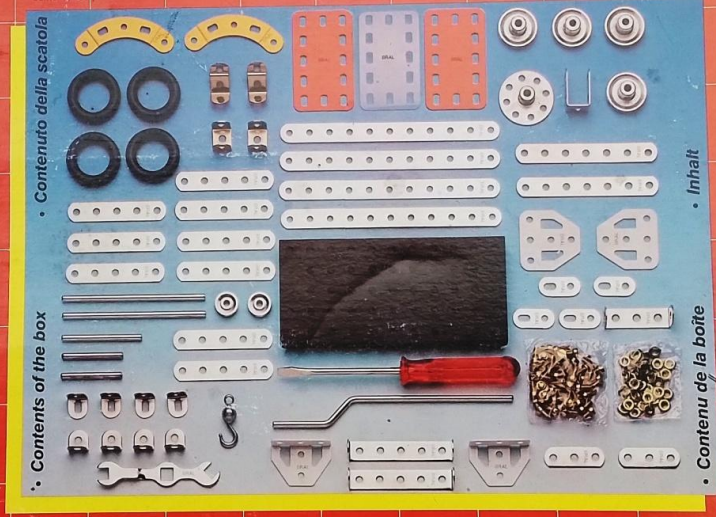

bral 460

• **Contenuto della scatola**

• **Contents of the box**

• **Inhalt**

• **Contenu de la boîte**