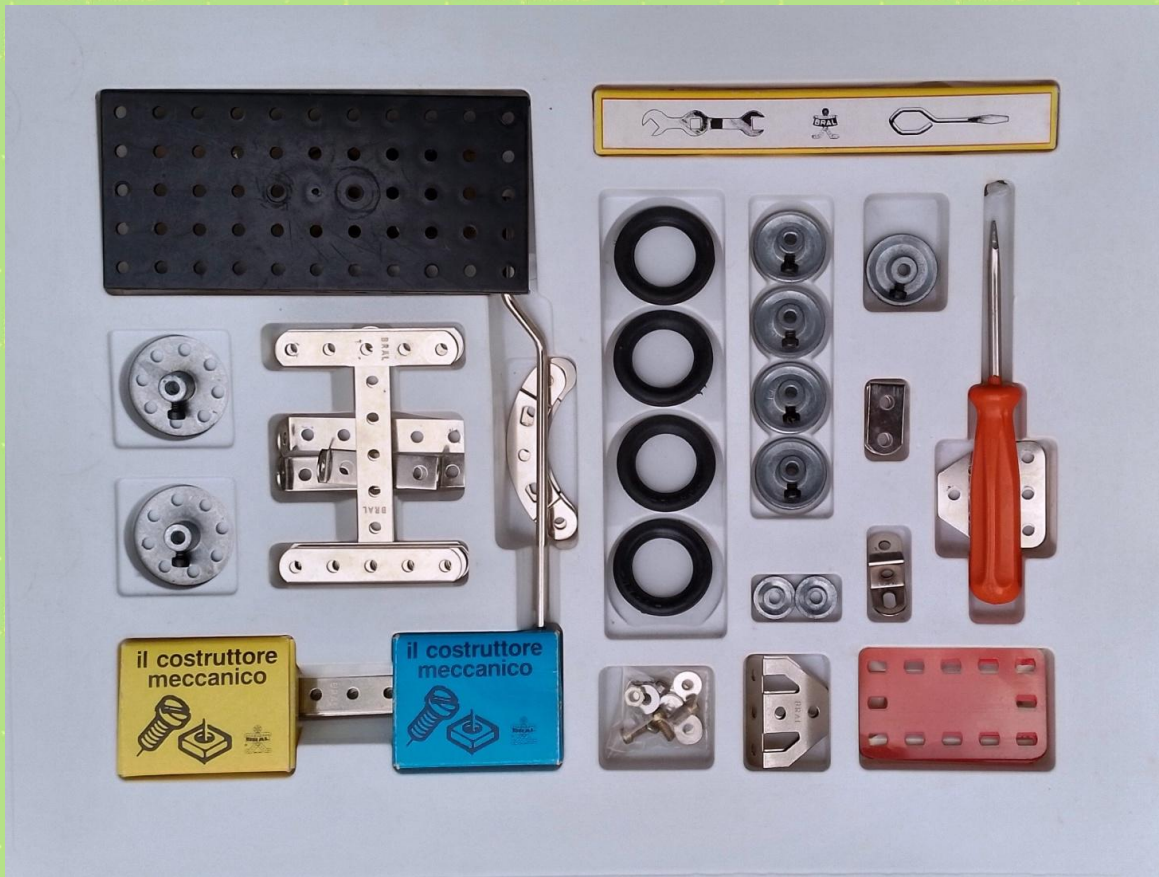

• **Contenuto della scatola**

• **Contents of the box**

• **Inhalt**

• **Contenu de la boîte**

**crea... inventa...
 scopri... gioca!**

il costruttore meccanico

BRES srl
 Via P. Lomazzo, 34
 20154 MILANO

Stickers e libretto

« IL COSTRUTTORE BRAL »

La nuova serie de "Il costruttore Bral" è il più interessante sistema di costruzioni oggi esistente, i suoi molteplici e precisi elementi rappresentano vera ingegneria in miniatura. È l'unico gioco che consente di utilizzare e motorizzare i modelli costruiti e con esso si conoscerà il meraviglioso mondo della meccanica.

« BRAL CONSTRUCTION SET »

The new line of Bral Construction Sets is the most interesting construction system now in existence. Its multiple, precision-made components represent genuine miniature engineering. It's the only set that allows the models built to be utilized and motorized, and it will pleasantly and effectively introduce kids to the wonderful world of mechanical engineering.

« EL CONSTRUCTOR BRAL »

El nuevo juego del "Constructor Bral" es el sistema de construcciones más interesante en existencia. Sus numerosos elementos, todos muy exactos, representan verdadera ingeniería en miniatura. Es el único sistema que permita utilizar y motorizar a los modelos realizados, y con él el niño llegará a conocer al mundo maravilloso de la mecánica.