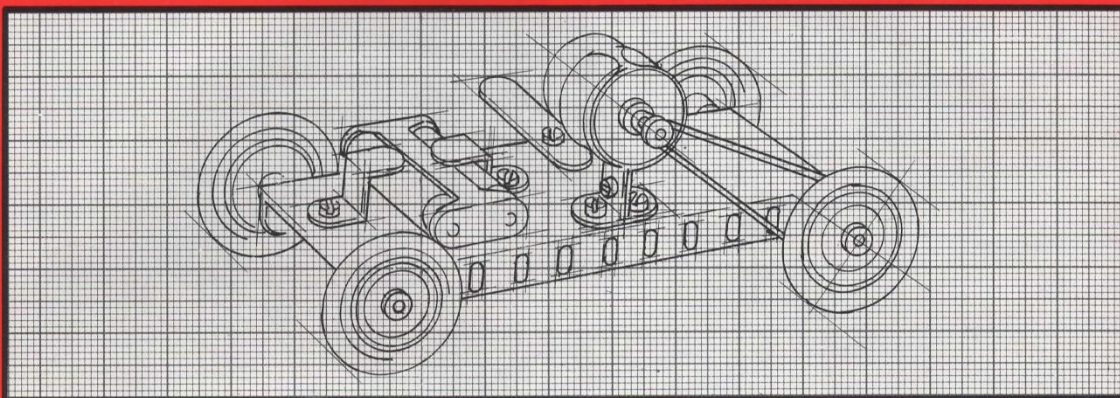

El nuevo juego del "Constructor Bral" es el sistema de construcciones más interesante en existencia. Sus numerosos elementos, todos muy exactos, representan verdadera ingeniería en miniatura. Es el único sistema que permita utilizar y motorizar a los modelos realizados, y con él el niño llegará a conocer al mundo maravilloso de la mecánica.

BRAL BAUKASTEN

Die neue Serie des "Bral Baukastens" ist das interessanteste heute verfügbare Bausystem, die vielseitigen, genauen Einzelteile sind wahre Technik in Miniatur. Es ist das einzige Spiel, bei dem die gebauten Modelle auch verwendet und motorisiert werden können sie vermitteln die ersten Kenntnisse der Wunderwelt der Mechanik.

LE CONSTRUCTEUR BRAL

La nouvelle série du "Constructeur Bral" est le système le plus intéressant existant de nos jours. Ses multiples éléments extrêmement précis représentent une réelle technique en miniature. C'est le seul jeu qui permet d'employer et de motoriser les modèles construits et de connaître le monde merveilleux de la mécanique.

CONJUNTO DE CONSTRUCAO "BRAL"

A nova linha de construções "BRAL", é o sistema de construções mais interessante agora existente. Os seus numerosos elementos extremamente precisos, representam a verdadeira engenharia em miniatura. Este é o único sistema que permite utilizar e motorizar os modelos construídos, e com ele as crianças terão acesso ao mundo maravilhoso da mecânica.

il costruttore meccanico

OPUSCOLO DA CONSERVARE

I modelli illustrati sono puramente indicativi ed orientativi, così come l'elenco dei pezzi consigliati. L'abilità del costruttore può variare il numero dei pezzi ed il loro uso. Il fabbricante si riserva la facoltà di variare la qualità e la quantità dei pezzi contenuti, senza alcun preavviso.